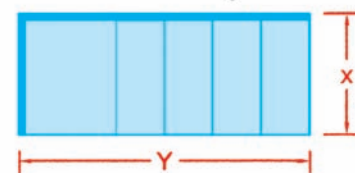

Tutto alluminio

Corrimano destra / sinistra

Ruote pivotanti retrattili o ruote con freno

OPTIONAL

Protezione dx o sx

Fermapièdi 3 lati al piano

- Piano in alluminio (su ferro)

- Sgabello senza ruote

SCALE SPECIALI GMG SU MISURA

ALCUNE TIPOLOGIE DI SCALE REALIZZABILI

CON PIATTAFORMA
E PROTEZIONI
DX, SX E FR

Scala GMG speciale su misura in acciaio;
acciaio verniciato o alluminio

Codice	Altezza piattaforma cm	Altezza totale cm	Dimensione base cm
8000 6216			

SGABELLO SENZA
PIATTAFORMA CON
ANTIRIBALTAMENTO
FRONTALE

CON PIATTAFORMA
PROTEZIONI UN LATO
E FRONTALE

H
al piano

PER ACCESSO AL PIANO
CON PROTEZIONI DX E SX

CON DOPIA PIATTAFORMA
E PROTEZIONI

CON PIATTAFORMA
A SBALZO PER
SCAVALCAMENTO
OSTACOLI