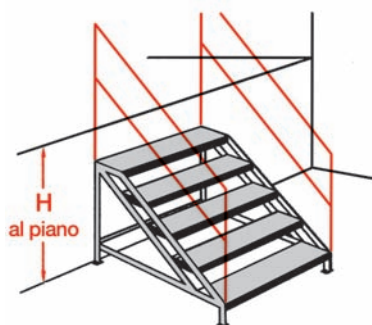

Tutto alluminio

Corrimano destra / sinistra

Ruote pivotanti retrattili o ruote con freno

OPTIONAL

Protezione dx o sx

Fermapièdi 3 lati al piano

- Piano in alluminio (su ferro)

- Sgabello senza ruote

SCALE SPECIALI GMG SU MISURA

ALCUNE TIPOLOGIE DI SCALE REALIZZABILI

CON PIATTAFORMA
E PROTEZIONI
DX, SX E FR

Scala GMG speciale su misura in acciaio;
acciaio verniciato o alluminio

Codice	Altezza piattaforma cm	Altezza totale cm	Dimensione base cm
8000 6216			

SGABELLO SENZA
PIATTAFORMA CON
ANTIRIBALTAMENTO
FRONTALE

CON PIATTAFORMA
PROTEZIONI UN LATO
E FRONTALE

H
al piano

PER ACCESSO AL PIANO
CON PROTEZIONI DX E SX

CON DOPIA PIATTAFORMA
E PROTEZIONI

CON PIATTAFORMA
A SBALZO PER
SCAVALCAMENTO
OSTACOLI