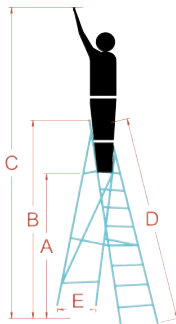

DATI TECNICI

A) H al piano	100	125	150	175	200	250	300
B) H totale	200	225	250	275	300	350	400
C) H MAX lavoro	300	325	350	375	400	450	500
E) Larghezza max	220	247	275	305	330	385	440
spessore	75	78	80	86	83	96	100
volume m3	36	36	36	36	36	36	36
peso Kg	0,5	0,60	0,70	0,75	0,85	1,05	1,40
D) H chiusa	15	17	19	21	22	25	29