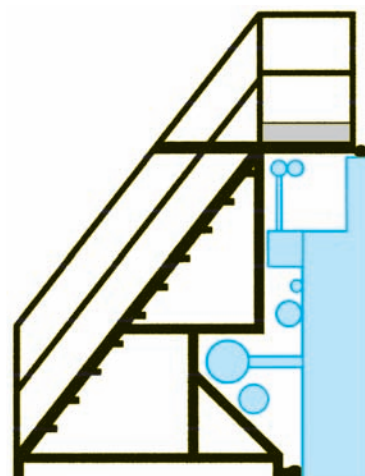

SCALE SPECIALI GMG SU MISURA

ALCUNE TIPOLOGIE DI SCALE REALIZZABILI

CON PIATTAFORMA
E PROTEZIONI
DX, SX E FR

Scala GMG speciale su misura in acciaio;
acciaio verniciato o alluminio

Codice	Altezza piattaforma cm	Altezza totale cm	Dimensione base cm
8000 6216			

SGABELLO SENZA
PIATTAFORMA CON
ANTIRIBALTAMENTO
FRONTALE

CON PIATTAFORMA
PROTEZIONI UN LATO
E FRONTALE

H
al piano

PER ACCESSO AL PIANO
CON PROTEZIONI DX E SX

CON DOPIA PIATTAFORMA
E PROTEZIONI

CON PIATTAFORMA
A SBALZO PER
SCAVALCAMENTO
OSTACOLI

Su vostra richiesta progettiamo e realizziamo qualsiasi tipo di scala.

SCALA MARINARA

**GANCI CON MOSCHETTONE
DOPPIA SICUREZZA**

**ATTENZIONE:
SUPERATA L'ALTEZZA
DI MT. 5
È OBBLIGATORIO
IL KIT DI SICUREZZA**

**Scala Marinara G6 con corda
in alluminio e nylon**

Codice	Diametro gradini mm	Dimensione montanti cm
8000 6217	24	3x5 larg. 310

Utile per accedere in zone particolari come pozzi o cisterne non raggiungibili dalle normali scale come pozzi e cisterne.