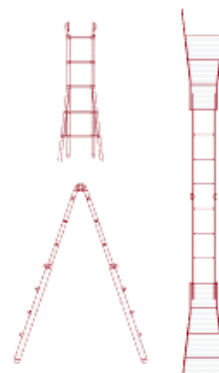

SGABELLO SENZA
PIATTAFORMA CON
ANTIRIBALTAMENTO
FRONTALE

CON PIATTAFORMA
PROTEZIONI UN LATO
E FRONTALE

H
al piano

PER ACCESSO AL PIANO
CON PROTEZIONI DX E SX

CON DOPIA PIATTAFORMA
E PROTEZIONI

CON PIATTAFORMA
A SBALZO PER
SCAVALCAMENTO
OSTACOLI

GRADINI ANTISDRUCIOLEVOLI. MISURE E DISTANZIALI A NORMA.

SU RICHIESTA CHIUSURA INGRESSO.

A RICHIESTA DISTANZIALI E ATTACCHI A MISURA

Scala con gabbia di protezione costruita in alluminio. Saldata e pronta per il fissaggio. Gradini antisdruciolevoli zigrinati. Completa di distanziali. Altezze su misura. Misure e distanziali a norma.

- Su richiesta
- Partenza estraibile.
 - Chiusura ingresso.
 - Distanziali e attacchi a misura.

SCALA PER L'INDUSTRIA STANDARD E A MISURA PREVENTIVI A RICHIESTA

Cod. 8000 6218

APRIBILI A 1 TRONCO DI SALITA

Cod. 8000 6219

APRIBILI A DOPPIA SALITA

Cod. 8000 6220

MULTIUSO

Cod. 8000 6221

COMPONIBILI

Cod. 8000 6222

A SFILO