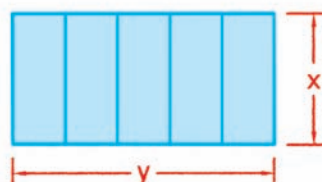

Tutto alluminio

Corrimano destra / sinistra

Ruote pivotanti retrattili o ruote con freno

OPTIONAL

Protezione dx o sx

Fermapièdi 3 lati al piano

- Piano in alluminio (su ferro)

- Sgabello senza ruote

SCALE SPECIALI GMG SU MISURA

ALCUNE TIPOLOGIE DI SCALE REALIZZABILI

CON PIATTAFORMA
E PROTEZIONI
DX, SX E FR

Scala GMG speciale su misura in acciaio;
acciaio verniciato o alluminio

Codice	Altezza piattaforma cm	Altezza totale cm	Dimensione base cm
8000 6216			

SGABELLO SENZA
PIATTAFORMA CON
ANTIRIBALTAMENTO
FRONTALE

CON PIATTAFORMA
PROTEZIONI UN LATO
E FRONTALE

H
al piano

PER ACCESSO AL PIANO
CON PROTEZIONI DX E SX

CON DOPIA PIATTAFORMA
E PROTEZIONI

CON PIATTAFORMA
A SBALZO PER
SCAVALCAMENTO
OSTACOLI