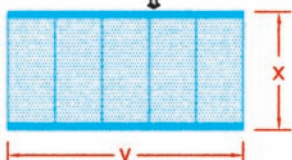

Tutto alluminio

Corrimano destra / sinistra

Ruote pivotanti retrattili o ruote con freno

OPTIONAL

Protezione dx o sx

Fermapièdi 3 lati al piano

- Piano in alluminio (su ferro)

- Sgabello senza ruote

SCALE SPECIALI GMG SU MISURA

ALCUNE TIPOLOGIE DI SCALE REALIZZABILI

CON PIATTAFORMA
E PROTEZIONI
DX, SX E FR

Scala GMG speciale su misura in acciaio;
acciaio verniciato o alluminio

Codice	Altezza piattaforma cm	Altezza totale cm	Dimensione base cm
8000 6216			

SGABELLO SENZA
PIATTAFORMA CON
ANTIRIBALTAMENTO
FRONTALE

CON PIATTAFORMA
PROTEZIONI UN LATO
E FRONTALE

H
al piano

PER ACCESSO AL PIANO
CON PROTEZIONI DX E SX

CON DOPIA PIATTAFORMA
E PROTEZIONI

CON PIATTAFORMA
A SBALZO PER
SCAVALCAMENTO
OSTACOLI