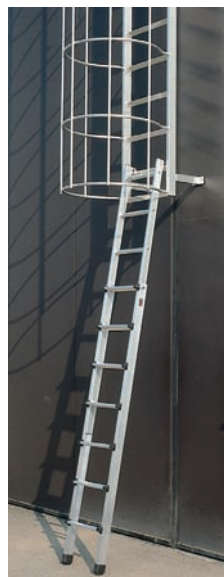

Scala a palchetto chiudibile in alluminio.
 Piattaforma in scatolato rigato antiscivolo.
 I gradini sono di spessore di 80 mm rinforzati e con innesto antigiro.
 Vengono fissati con viti autobloccanti alla struttura e possono essere sostituiti facilmente.
 La scala é dotata di 2 ruote per gli spostamenti.
 Chiusa occupa poco spazio per il rimessaggio e può passare in luoghi stretti.

Sgabello fisso in alluminio.

Piattaforma in legno e gradini in alluminio antiscivolo.

Lo sgabello é dotato di 2 ruote per gli spostamenti.

VARIANTI SU RICHIESTA:

Sgabello in acciaio verniciato

Piattaforma in alluminio

Montanti in nylon 30x2 larghezza mm 310.

Gradini in alluminio antisdrucciolevoli \varnothing 24.

Dotata di ganci con moschettoni a doppia sicurezza con apertura di mm 60.

Lunghezza su misura.

OPTIONAL

- Kit di sicurezza.
- Realizzazioni su misura sulla base delle Vostre necessità.

SCALE DI PROTEZIONE CON GABBIA

Scala con gabbia di protezione in alluminio

Codice	Altezza cm	Larghezza scala cm	Diametro gabbia cm
8000 6215			

PARTENZA ESTRAIBILE SU RICHIESTA

PIATTAFORMA DI RIPOSO OBBLIGATORIA PER DISTANZE SUPERIORI A 10 M