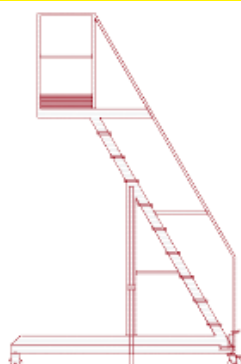

Cod. 8000 6228

PER AUTOBOTTI