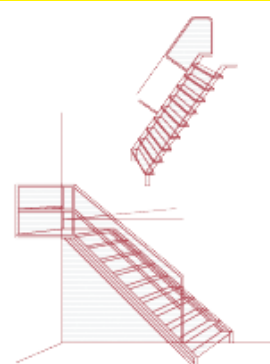

SGABELLO SENZA
PIATTAFORMA CON
ANTIRIBALTAMENTO
FRONTALE

CON PIATTAFORMA
PROTEZIONI UN LATO
E FRONTALE

H
al piano

PER ACCESSO AL PIANO
CON PROTEZIONI DX E SX

CON DOPIA PIATTAFORMA
E PROTEZIONI

CON PIATTAFORMA
A SBALZO PER
SCAVALCAMENTO
OSTACOLI

Cod. 8000 6227

A PALCHETTO

Cod. 8000 6228

PER AUTOBOTTI

Cod. 8000 6229

PER SOPPALCHI