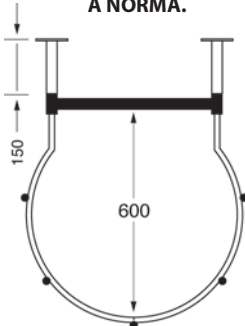

GRADINI ANTISDRUCIOLEVOLI. MISURE E DISTANZIALI A NORMA.