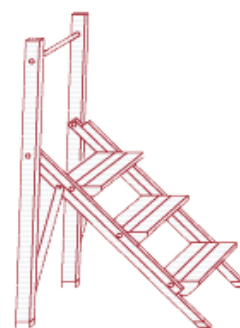

Scala a palchetto chiudibile in alluminio.
 Piattaforma in scatolato rigato antiscivolo.
 I gradini sono di spessore di 80 mm rinforzati e con innesto antigiro.
 Vengono fissati con viti autobloccanti alla struttura e possono essere sostituiti facilmente.
 La scala é dotata di 2 ruote per gli spostamenti.
 Chiusa occupa poco spazio per il rimessaggio e può passare in luoghi stretti.

Sgabello fisso in alluminio.

Piattaforma in legno e gradini in alluminio antiscivolo.

Lo sgabello é dotato di 2 ruote per gli spostamenti.

VARIANTI SU RICHIESTA:

Sgabello in acciaio verniciato

Piattaforma in alluminio

SGABELLO SENZA
PIATTAFORMA CON
ANTIRIBALTAMENTO
FRONTALE

CON PIATTAFORMA
PROTEZIONI UN LATO
E FRONTALE

H
al piano

PER ACCESSO AL PIANO
CON PROTEZIONI DX E SX

CON DOPIA PIATTAFORMA
E PROTEZIONI

CON PIATTAFORMA
A SBALZO PER
SCAVALCAMENTO
OSTACOLI

Cod. 8000 6223

A SFILO CON ARGANO

Cod. 8000 6224

ALL'ITALIANA

Cod. 8000 6225

DA APPOGGIO

Cod. 8000 6226

SGABELLI PIEGHEVOLI