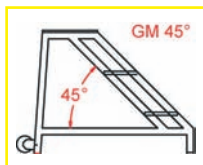

SGABELLI FISSI PROFESSIONALI

Sgabello GM fisso professionale in alluminio 45°

Codice	Altezza piattaforma cm	Dimensione base cm
8000 6230	42	69x50
8000 6231	63	92x50
8000 6232	84	113x64
8000 6233	105	135x64
8000 6234	126	157x69

Sgabello GM MINI in alluminio

Codice	Altezza piattaforma cm	Dimensione base cm
8000 6213	25	40x33
8000 6214	46	40x65

Sgabello MS MINI in alluminio

Sgabello GM fisso professionale in alluminio 60°

Codice	Altezza piattaforma cm	Dimensione base cm
8000 6208	50	59x54
8000 6209	75	75x54
8000 6210	100	97x64
8000 6211	125	111x69
8000 6212	150	124x74