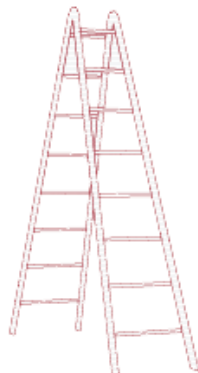

Scala a palchetto chiudibile in alluminio.
 Piattaforma in scatolato rigato antiscivolo.
 I gradini sono di spessore di 80 mm rinforzati e con innesto antigiro.
 Vengono fissati con viti autobloccanti alla struttura e possono essere sostituiti facilmente.
 La scala é dotata di 2 ruote per gli spostamenti.
 Chiusa occupa poco spazio per il rimessaggio e può passare in luoghi stretti.

Sgabello fisso in alluminio.

Piattaforma in legno e gradini in alluminio antiscivolo.

Lo sgabello é dotato di 2 ruote per gli spostamenti.

VARIANTI SU RICHIESTA:

Sgabello in acciaio verniciato

Piattaforma in alluminio

- Su richiesta
- Partenza estraibile.
 - Chiusura ingresso.
 - Distanziali e attacchi a misura.

SCALA PER L'INDUSTRIA STANDARD E A MISURA PREVENTIVI A RICHIESTA

Cod. 8000 6218

APRIBILI A 1 TRONCO DI SALITA

Cod. 8000 6219

APRIBILI A DOPPIA SALITA

Cod. 8000 6220

MULTIUSO

Cod. 8000 6221

COMPONIBILI

Cod. 8000 6222

A SFILO