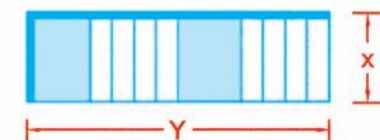

SCALE SPECIALI GMG SU MISURA

ALCUNE TIPOLOGIE DI SCALE REALIZZABILI

CON PIATTAFORMA
E PROTEZIONI
DX, SX E FR

Scala GMG speciale su misura in acciaio;
acciaio verniciato o alluminio

Codice	Altezza piattaforma cm	Altezza totale cm	Dimensione base cm
8000 6216			

SGABELLO SENZA
PIATTAFORMA CON
ANTIRIBALTAMENTO
FRONTALE

CON PIATTAFORMA
PROTEZIONI UN LATO
E FRONTALE

H
al piano

PER ACCESSO AL PIANO
CON PROTEZIONI DX E SX

CON DOPIA PIATTAFORMA
E PROTEZIONI

CON PIATTAFORMA
A SBALZO PER
SCAVALCAMENTO
OSTACOLI

Su vostra richiesta progettiamo e realizziamo qualsiasi tipo di scala.

SCALA MARINARA

**GANCI CON MOSCHETTONE
DOPPIA SICUREZZA**

**ATTENZIONE:
SUPERATA L'ALTEZZA
DI MT. 5
È OBBLIGATORIO
IL KIT DI SICUREZZA**