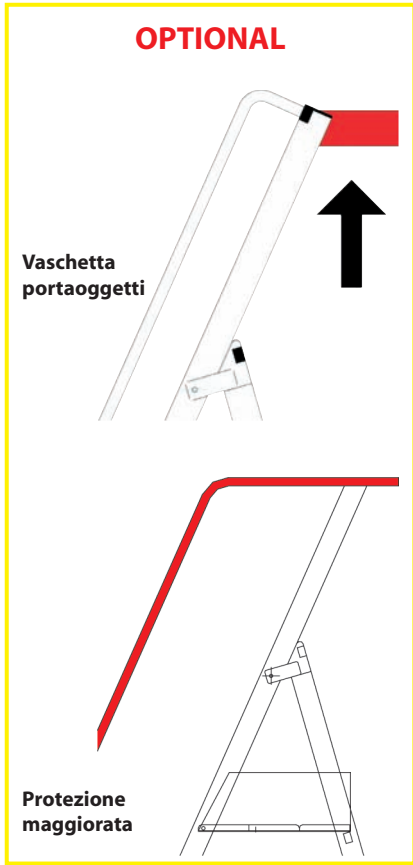

SCALE A PALCHETTO CHIUDIBILI

Scala GS chiudibile in alluminio

Codice	Altezza piattaforma cm	Altezza totale cm	Dimensione base cm
8000 6200	100	200	75x106
8000 6201	125	225	78x119
8000 6202	150	250	80x130
8000 6203	175	275	83x144
8000 6204	200	300	86x153
8000 6205	250	350	91x177
8000 6206	300	400	96x197

Scala a palchetto chiudibile in alluminio.
 Piattaforma in scatolato rigato antiscivolo.
 I gradini sono di spessore di 80 mm rinforzati e con innesto antigiro.
 Vengono fissati con viti autobloccanti alla struttura e possono essere sostituiti facilmente.
 La scala é dotata di 2 ruote per gli spostamenti.
 Chiusa occupa poco spazio per il rimessaggio e può passare in luoghi stretti.