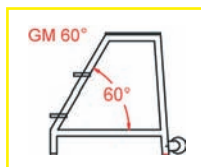

SGABELLI FISSI PROFESSIONALI

Sgabello GM fisso professionale in alluminio 45°

Codice	Altezza piattaforma cm	Dimensione base cm
8000 6230	42	69x50
8000 6231	63	92x50
8000 6232	84	113x64
8000 6233	105	135x64
8000 6234	126	157x69

Sgabello GM MINI in alluminio

Codice	Altezza piattaforma cm	Dimensione base cm
8000 6213	25	40x33
8000 6214	46	40x65

Sgabello MS MINI in alluminio

Sgabello GM fisso professionale in alluminio 60°

Codice	Altezza piattaforma cm	Dimensione base cm
8000 6208	50	59x54
8000 6209	75	75x54
8000 6210	100	97x64
8000 6211	125	111x69
8000 6212	150	124x74