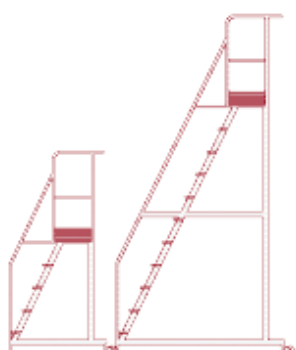

Sgabello fisso in alluminio.

Piattaforma in legno e gradini in alluminio antiscivolo.

Lo sgabello é dotato di 2 ruote per gli spostamenti.

VARIANTI SU RICHIESTA:

Sgabello in acciaio verniciato

Piattaforma in alluminio

SGABELLO SENZA
PIATTAFORMA CON
ANTIRIBALTAMENTO
FRONTALE

CON PIATTAFORMA
PROTEZIONI UN LATO
E FRONTALE

H
al piano

PER ACCESSO AL PIANO
CON PROTEZIONI DX E SX

CON DOPIA PIATTAFORMA
E PROTEZIONI

CON PIATTAFORMA
A SBALZO PER
SCAVALCAMENTO
OSTACOLI

Cod. 8000 6223

A SFILO CON ARGANO

Cod. 8000 6224

ALL'ITALIANA

Cod. 8000 6225

DA APPOGGIO

Cod. 8000 6226

SGABELLI PIEGHEVOLI

Cod. 8000 6227

A PALCHETTO

Cod. 8000 6228

PER AUTOBOTTI

Cod. 8000 6229

PER SOPPALCHI