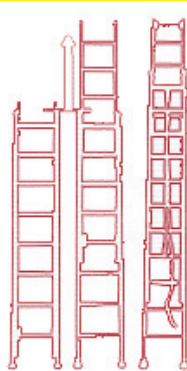

Sgabello fisso in alluminio.

Piattaforma in legno e gradini in alluminio antiscivolo.

Lo sgabello é dotato di 2 ruote per gli spostamenti.

VARIANTI SU RICHIESTA:

Sgabello in acciaio verniciato

Piattaforma in alluminio

Cod. 8000 6219

APRIBILI A DOPPIA SALITA

Cod. 8000 6220

MULTIUSO

Cod. 8000 6221

COMPONIBILI

Cod. 8000 6222

A SFILO

Cod. 8000 6223

A SFILO CON ARGANO

Cod. 8000 6224

ALL'ITALIANA

Cod. 8000 6225

DA APPOGGIO

Cod. 8000 6226

SGABELLI PIEGHEVOLI