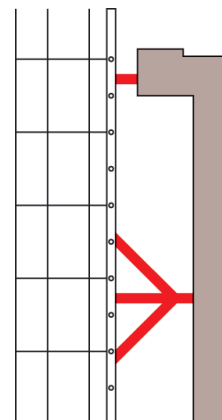

A RICHIESTA DISTANZIALI E ATTACCHI A MISURA