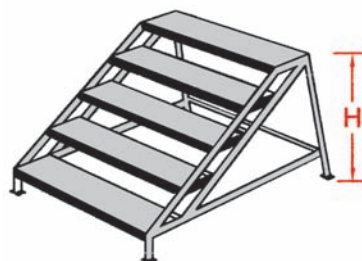

Sgabello fisso in alluminio.

Piattaforma in legno e gradini in alluminio antiscivolo.

Lo sgabello é dotato di 2 ruote per gli spostamenti.

VARIANTI SU RICHIESTA:

Sgabello in acciaio verniciato

Piattaforma in alluminio

Tutto alluminio

Corrimano destra / sinistra

Ruote pivotanti retrattili o ruote con freno

OPTIONAL

Protezione dx o sx

Fermapièdi 3 lati al piano

- Piano in alluminio (su ferro)

- Sgabello senza ruote

SCALE SPECIALI GMG SU MISURA

ALCUNE TIPOLOGIE DI SCALE REALIZZABILI

CON PIATTAFORMA
E PROTEZIONI
DX, SX E FR

Scala GMG speciale su misura in acciaio;
acciaio verniciato o alluminio

Codice	Altezza piattaforma cm	Altezza totale cm	Dimensione base cm
8000 6216			

SGABELLO SENZA
PIATTAFORMA CON
ANTIRIBALTAMENTO
FRONTALE

CON PIATTAFORMA
PROTEZIONI UN LATO
E FRONTALE

H
al piano

PER ACCESSO AL PIANO
CON PROTEZIONI DX E SX

CON DOPIA PIATTAFORMA
E PROTEZIONI

CON PIATTAFORMA
A SBALZO PER
SCAVALCAMENTO
OSTACOLI